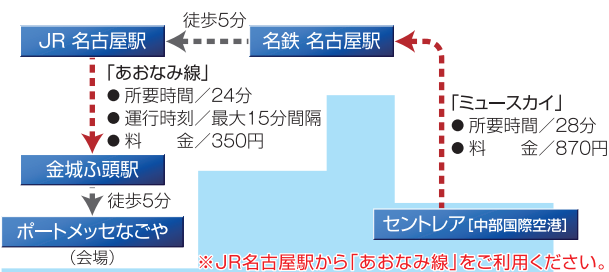

各種催事

産総研コンソーシアム持続性木質資源工業技術研究会 第43回研究会 京都大学生存圏研究所 生存研シンポジウム/セミナー

10月4日(金)13:00~16:30
場所: 交流センター 第3会議室
講師: 産業技術総合研究所 首席研究員 蛭名武雄 氏 ほか
主催: 国立研究開発法人 産業技術総合研究所、
京都大学生存圏研究所

木材切削講習会 *事前申込制・有料

10月4日(金)10:00~17:00 5日(土)10:00~15:15
場所: 交流センター 第6会議室(1)
講師: 名古屋大学大学院生命農学研究科 教授 土川 寛 氏 ほか
主催: 日本木材加工技術協会中部支部
問合せ: (TEL) 052-789-4155 [E-mail] inatetsu@agr.nagoya-u.ac.jp
申込: 下記ホームページからご登録ください。
<https://jwta.or.jp/index.html>

木材乾燥技術相談会 *事前先着申込制・有料

10月4日(金)・6日(日)10:00~12:00、13:00~15:00
場所: 交流センター 第5会議室
内容: 木材乾燥で困っているあらゆる技術的相談
相談員・小林好紀技術士
料金: 1人あたり最大30分/5,000円
主催: (株)ウッドミック
申込: (TEL) 0562-85-4139 [E-mail] info@woodmic.com
*希望回の番号を要予約。先着16者まで。
10月4日午前①~④回、午後⑤~⑧回、10月6日午前⑨~⑫回、午後⑬~⑯回。

技術優秀賞贈賞式

10月5日(土)
場所: 会場内
内容: 本展出展物の中から審査により選考された優秀製品を顕彰
主催: (一社)日本木工機械工業会

会場へのアクセス

- ●会場での写真・動画等の無断撮影は原則禁止です。
- ●館内は全面禁煙です。喫煙は屋外の所定の場所に限ります。

ウッドワンダーランド 2019 ~第1展示館の併催イベント~

特別展示

木製クロスバイク

プライウッドの美しい曲線を活かした木製クロスバイクを展示します。

木材業界団体・検査研究機関による展示

木材関連団体の活動内容の紹介パネル、製品サンプル等を展示します。
(一社)全国木材組合連合会/ (公財)日本住宅・木材技術センター/
(公財)日本合板検査会/ (一社)日本CLT協会/ 日本繊維板工業会/
日本木材乾燥施設協会/ 国産材製材協会/ (一社)緑の循環認証会議

家具・建材

国内の大手メーカーが出展し、家具、建材、関連製品などを展示します。
朝日ウッドテック(株)/ (株)ウッドワン/ 越井木材工業(株)/ (有)新宅木材店/
大建工業(株)/ 中国木材(株)/ 飛騨産業(株)/ (株)紅中/ 丸紅木材(株)

全国各地の地域産材の展示

全国から地域の団体・企業が集結し、地域材を活用した木材製品の展示
商談会を行います。
秋田県/ 福島県/ 富山県/ 長野県/ 岐阜県/ 三重県/ 滋賀県/ 京都府/
奈良県/ 徳島県/ 高知県/ 山口県/ 熊本県の県木材協同組合連合会、
木材協会等

WOODコレクション 2019名古屋

愛知県の地域材を活用した木材製品の展示や、木造建築を展示します。

ECO展21

持続可能な早生樹種による建材製品を提案します。

木工工作コンクール受賞作品の展示

日本木材青壮年団体連合会

“木材”がテーマの学生作品の展示

名古屋造形大学 造形学部

産学官展示「木材の科学と技術の最前線」

全国の大学、公設研究機関が木材に関する研究成果や教育活動などを
展示します。

フードエリア 全国の有名駅弁など、各種人気の軽食を販売します。

木育・体験イベント

*詳細・予約方法は、本展Webサイト参照

木育キャラバン

東京おもちゃ美術館から、約300種類の良質で珍しい木のおもちゃが
やってきます。

対象: 幼児、小学生

木製遊具コーナー

カリモク家具ほか

こども将棋大会・プロ棋士による指導対局

対象: 小中学生(指導対局は大人も参加可能)

DIY小学生工作教室

様々な形の木片を組み合わせて自由に工作ができます。

木工ワークショップ

対象: 中学生以上(材料費は有料)

ダンボール迷路

迷路のアトラクションです。

ゴム鉄砲作り&射的あそび

割りばしでゴム鉄砲を作ります(無料)。連射ができる本物そっくりな木
製のゴム鉄砲の販売もあります。

くむんだー

日本の伝統的な木造建築のように、国産材で作られた柱と横材を組み
合わせて、木のジャングルジムを作ります。

こどもツリークライミング教室

専用のロープや安全保護具を付けて木に見立てたトラスに登り、擬似ツ
リークライミングが体験できます。

対象: 小学生以上

木製雑貨・出版物販売

(有)榎工業/ (株)ササキ工芸・NOCRA/ (有)プロジェクトヤマダ/ 海青社

*ウッドワンダーランドは最終日10月6日(日)も17時まで開催します。

Mokkiten
Japan 2019

Wood EcoTec 2019

貸切バス
補助金支給します
詳しくはWebサイトで

木の国日本

時は今 木都にむかひ候

日本木工機械展 ウッド エコテック 2019

2019年 10月3日(木)~6日(日) 9時~17時
最終日6日(日)は15時まで
ポートメッセなごや 主催 VDMA 一般社団法人 日本木工機械工業会

ご招待

(招待者/出展者名)

* <https://mokkiten.com> *