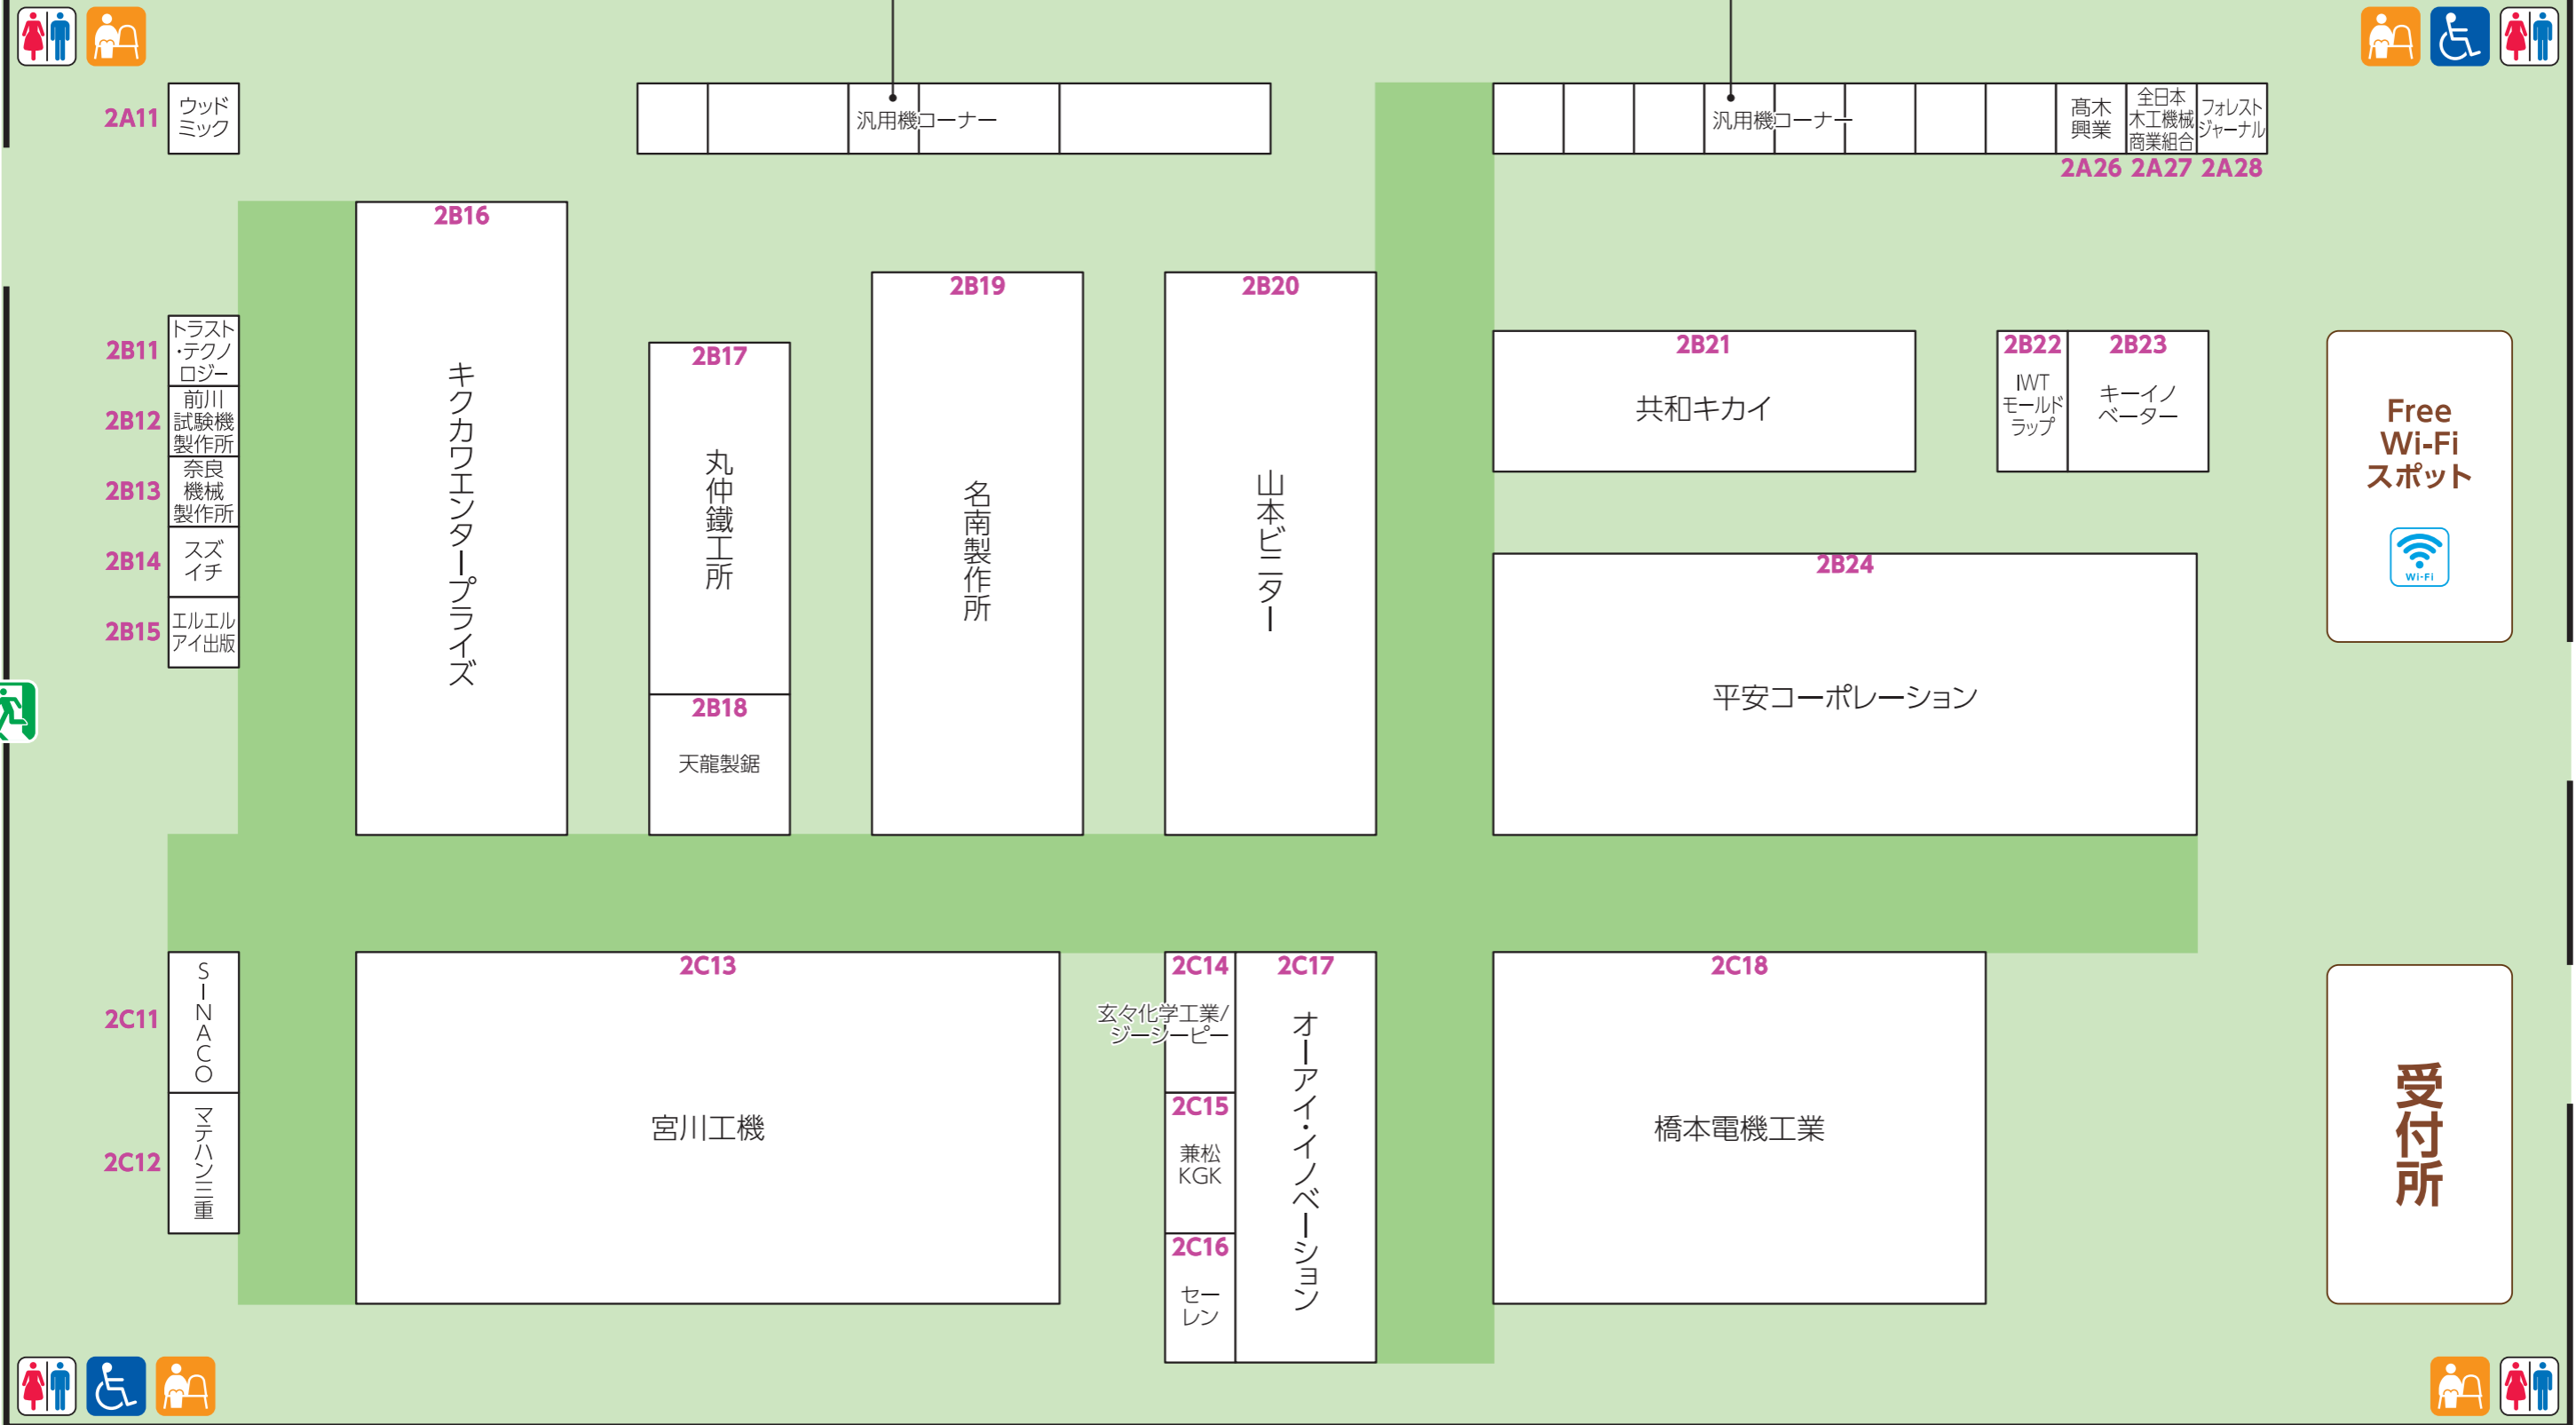

# 第2展示館

キクカワエンタープライズ  
丸仲鐵工所、井上電設  
飯田工業、アミテック

常盤工業、天龍製鋸、山本ビニター  
東洋鐵工所、エノ産業、  
新東工機製作所、ヒロタ、了生

▷ 出口

◁ 入口

受付所

Free Wi-Fi スポット

高木興業 全日本木工機械商業組合 フォレストジャーナル  
2A26 2A27 2A28

玄々化学工業/ジーシーピー

2C15 兼松 KGK

2C16 セーレン

2C17 オーアイ・イノベーション